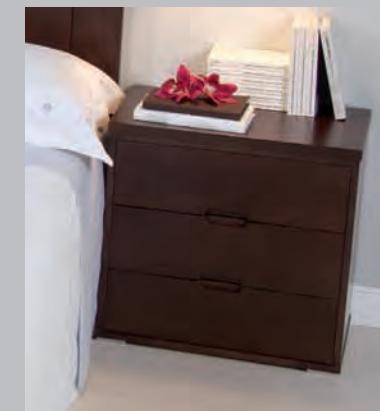

CABECEROS, Altura 120 cm.

ORION	
Medidas	Puntos
1,20	28,57 p.
1,35	28,57 p.
1,50	32,14 p.

ORION (con plafones)	
Medidas	Puntos
1,20	31,25 p.
1,35	31,25 p.
1,50	34,82 p.

ANDROMEDA	
Medidas	Puntos
1,20	26,78 p.
1,35	26,78 p.
1,50	30,35 p.

ANDROMEDA (con plafones)	
Medidas	Puntos
1,20	29,46 p.
1,35	29,46 p.
1,50	33,03 p.

CENTAURO	
Medidas	Puntos
1,20	46,43 p.
1,35	46,43 p.
1,50	50,00 p.

CENTAURO (tapizado)	
Medidas	Puntos
1,20	47,48 p.
1,35	47,48 p.
1,50	51,25 p.

ARIES	
Medidas	Puntos
90	16,96 p.
1,20	23,21 p.
1,35	23,21 p.
1,50	26,78 p.

HERCULES	
Medidas	Puntos
90	16,96 p.
1,20	19,64 p.
1,35	19,64 p.
1,50	23,21 p.

ESPEJOS, MESILLAS, SINFONIER Y COMODAS

ESPEJOS

Orión	90x90	21,78 p.
Andrómeda	90x90	20,50 p.
Hércules	100x80	19,96 p.
Centauro	93x85	22,00 p.
Pegaso	93x85	25,00 p.

ESPEJOS DE PIE

Orión	180x80	31,25 p.
Andrómeda	180x80	29,46 p.

ARCON PIECERO

100x50x40	16,96 p.

MESILLAS 46 / 56 cm. SINFONIER 60 cm. COMODA 100 cm.

(FONDO DE 40 cm.)

Tipo 1	19,28 p.	40,71 p.	41,96 p.
Tipo 2	16,43 p.	35,38 p.	34,82 p.
Tipo 3	17,86 p.	36,25 p.	37,50 p.
Tipo 4	16,97 p.	35,35 p.	36,60 p.

*** POSIBILIDAD DE COMBINAR FRENTES Y ACABADOS DE TAPAS ***

Altura mesillas 54,5 cm., con patas de aluminio.
Altura sinfonier 115 cm., con patas de aluminio.
Altura comoda 75 cm., con patas de aluminio.

- *Zócalo forma 5 cm.
- *Zócalo recto 5 cm.
- *Patas aluminio 1 cm.
- *Patas madera 3 cm.

TIPO 4