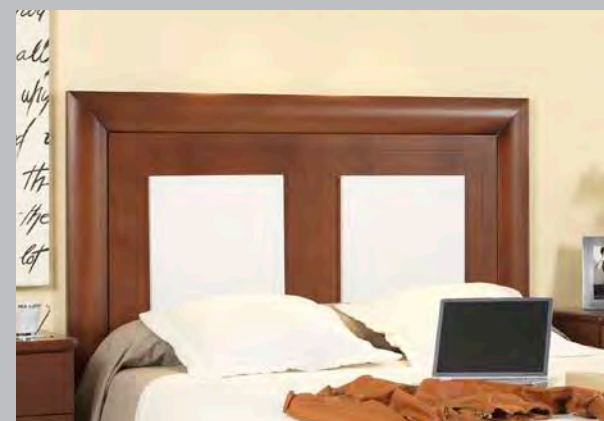

ORION	
Medidas	Puntos
1,20	28,57 p.
1,35	28,57 p.
1,50	32,14 p.

ORION (con plafones)	
Medidas	Puntos
1,20	31,25 p.
1,35	31,25 p.
1,50	34,82 p.