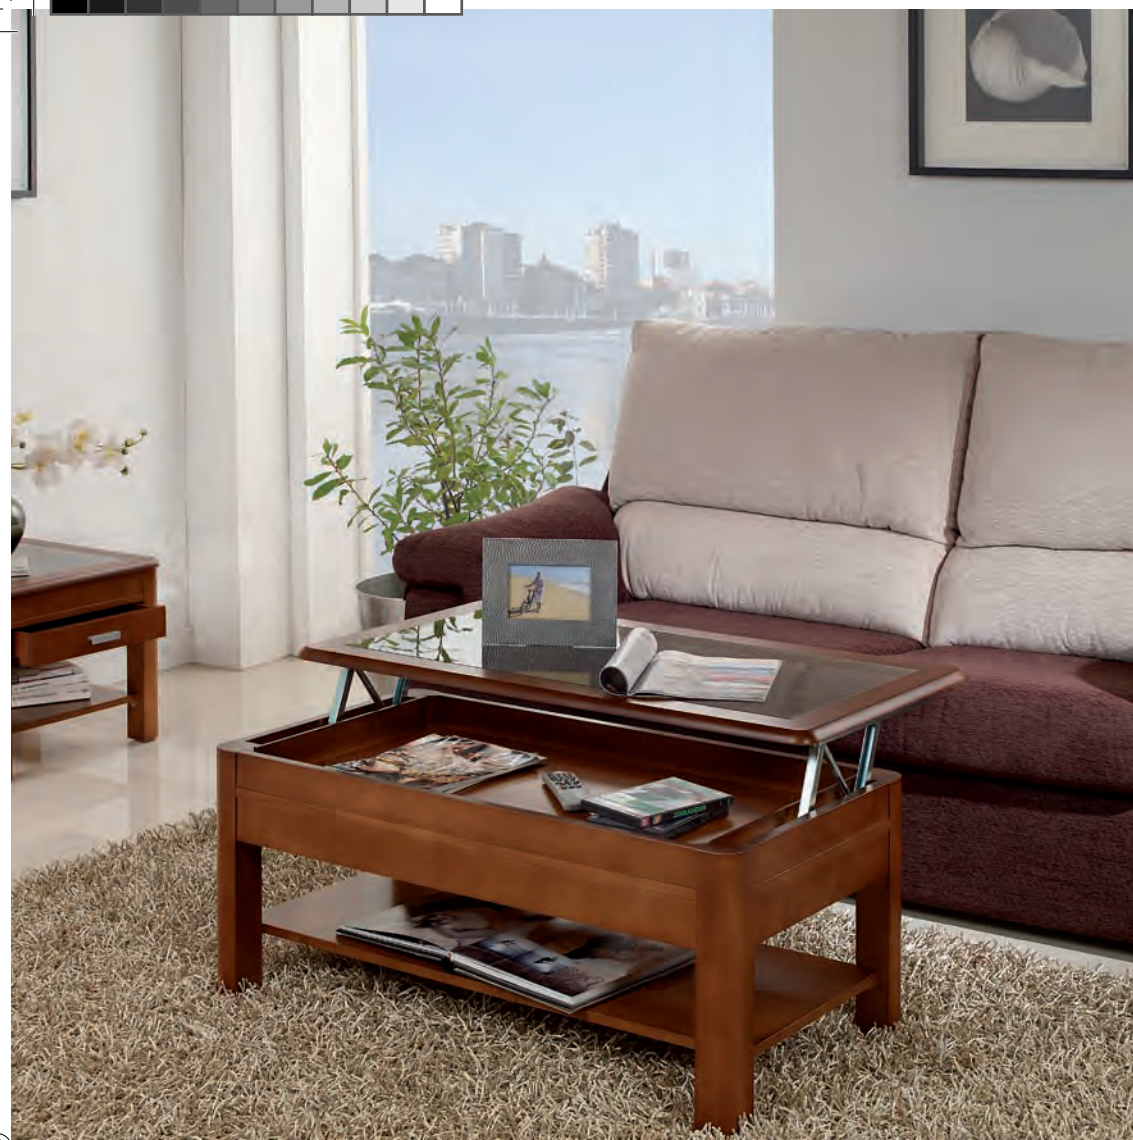

Mod. 517 Mesa de centro elevable bastidor forma moldurado y cajón.

100x52x43 (55) cm.	28,10 p.
90x46x43 (55) cm.	28,10 p.
80x46x43 (55) cm.	28,10 p.
52x52x43 (55) cm.	24,14 p.

* opción tapa madera 3,00 p.