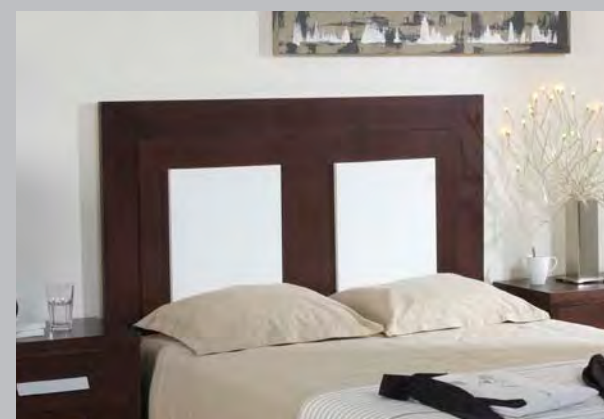

ANDROMEDA	
Medidas	Puntos
1,20	26,78 p.
1,35	26,78 p.
1,50	30,35 p.

ANDROMEDA (con plafones)	
Medidas	Puntos
1,20	29,46 p.
1,35	29,46 p.
1,50	33,03 p.