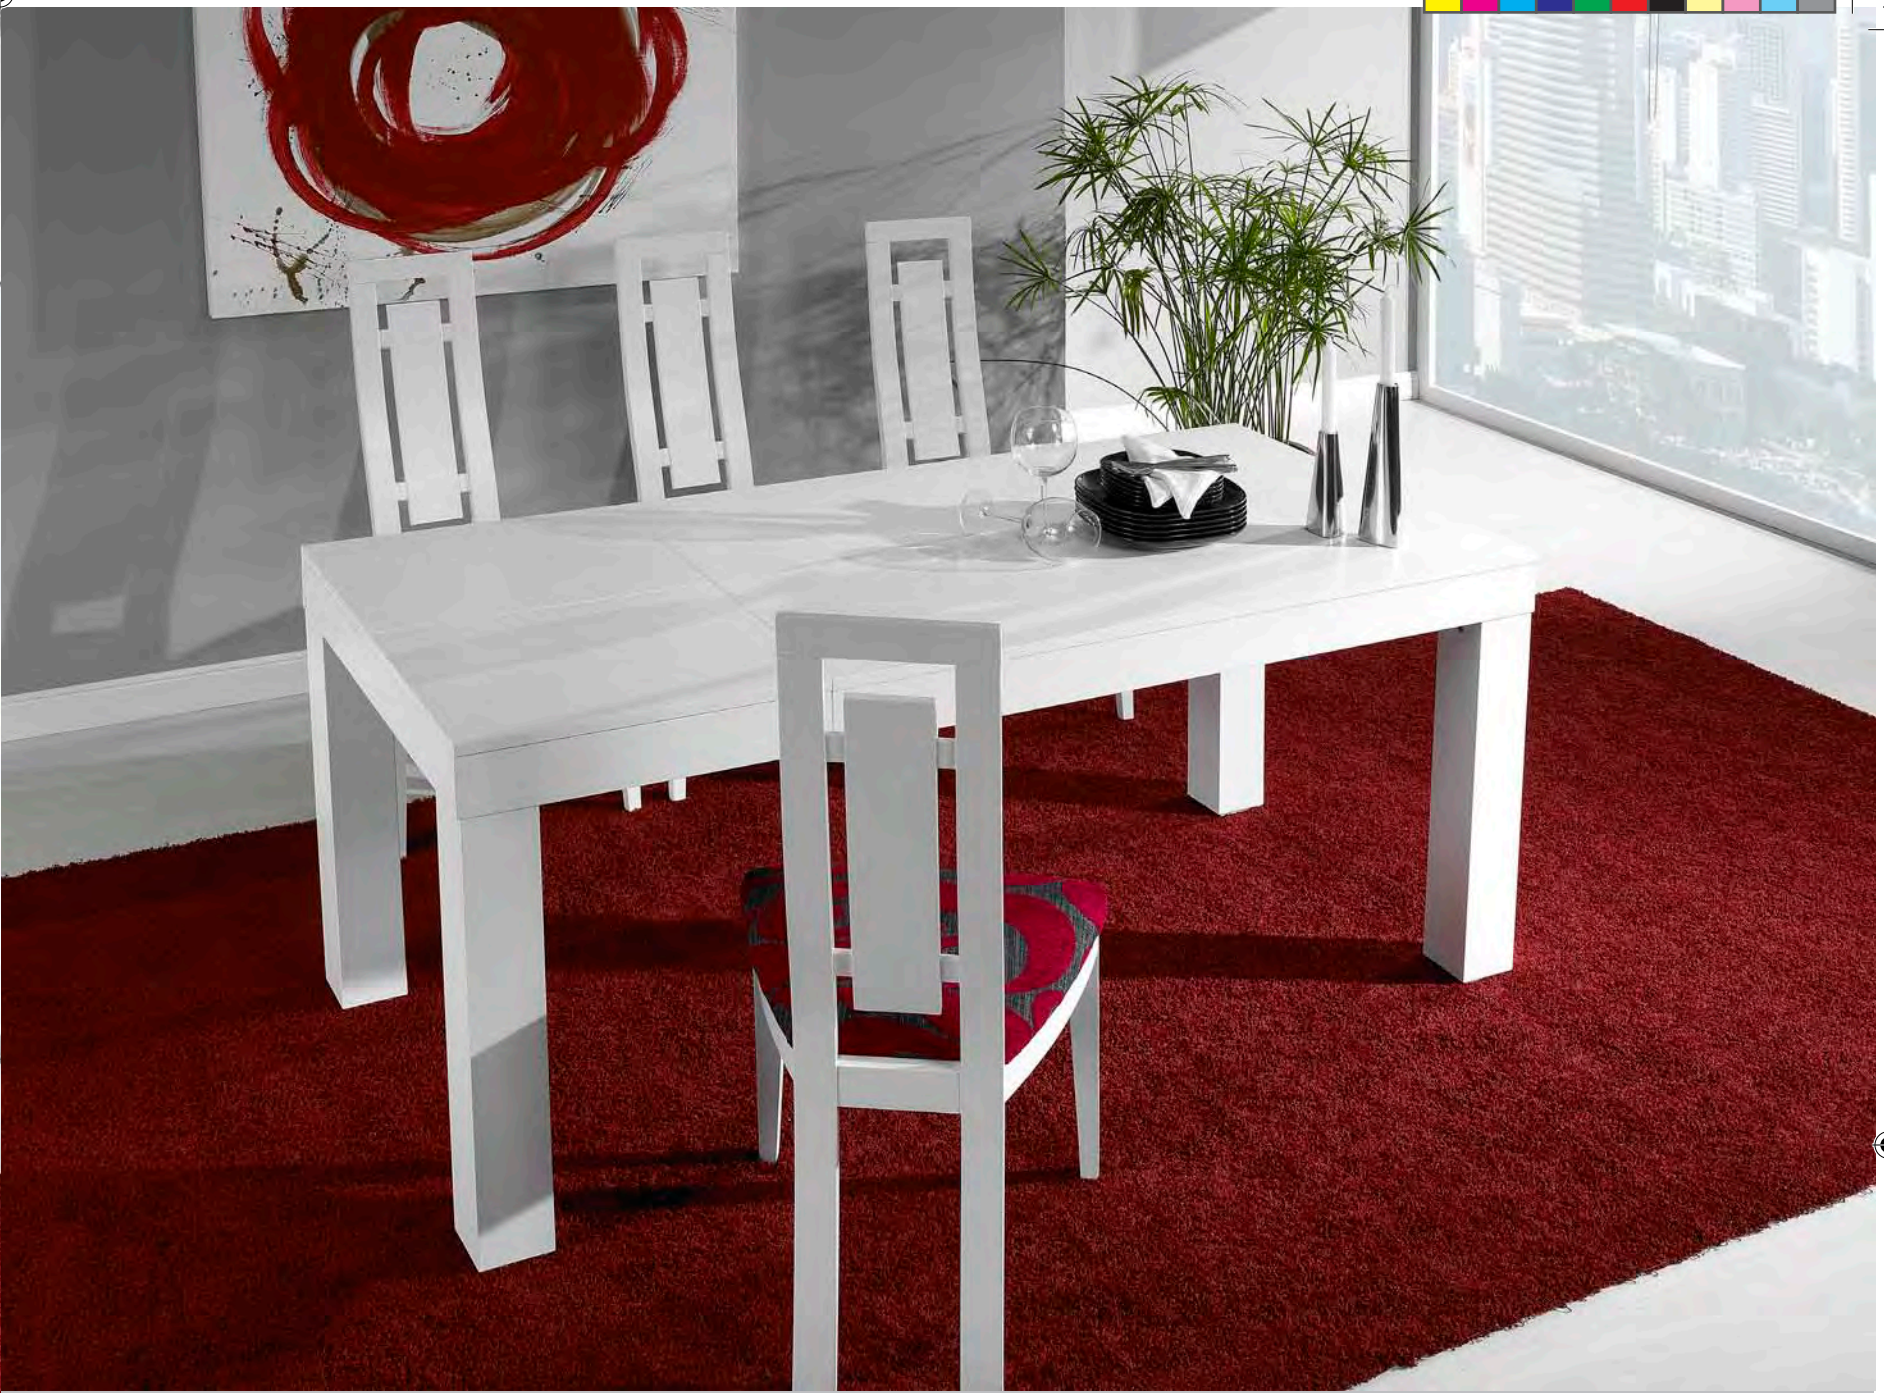

**Medidas**  
ø80x74 cm. (ext. 25 cm.) ..... 26,72 p.  
ø90x74 cm. (ext. 30 cm.)..... 27,59 p.  
ø100x74 cm. (ext. 30 cm.)..... 27,59 p.

Mod. 716 Mesa de comedor extensible, pata telescópica y cajón.  
Ancho de mesa de 80 cm.