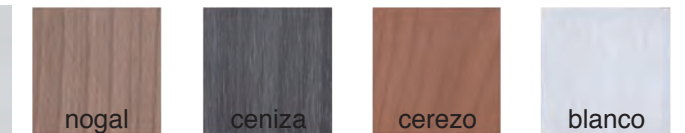

Mod. 23

Mod. 22 Mesa de centro en melamina, cuatro posiciones elevable con revistero.

100 x 45 x 57 (75) cm. **27,15 p.**
110 x 45 x 57 (75) cm. **27,15 p.**
120 x 45 x 57 (75) cm. **29,33 p.**

Mesa de centro en melamina, cuatro posiciones elevable.

100 x 45 x 57 (75) cm. **25,99 p.**
110 x 45 x 57 (75) cm. **25,99 p.**
120 x 45 x 57 (75) cm. **28,17 p.**